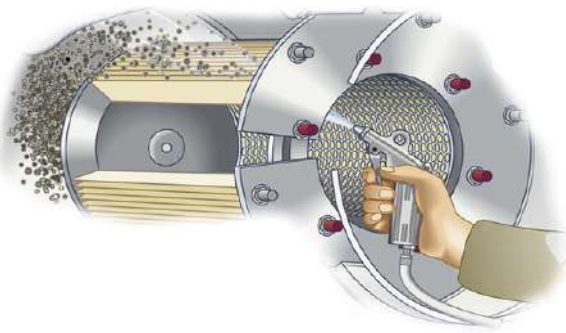

- בנוסף מצוידת המערכת במנוע חשמלי ומברשת
- המברשת מבצע ניקוי בלחיצת כפתור.