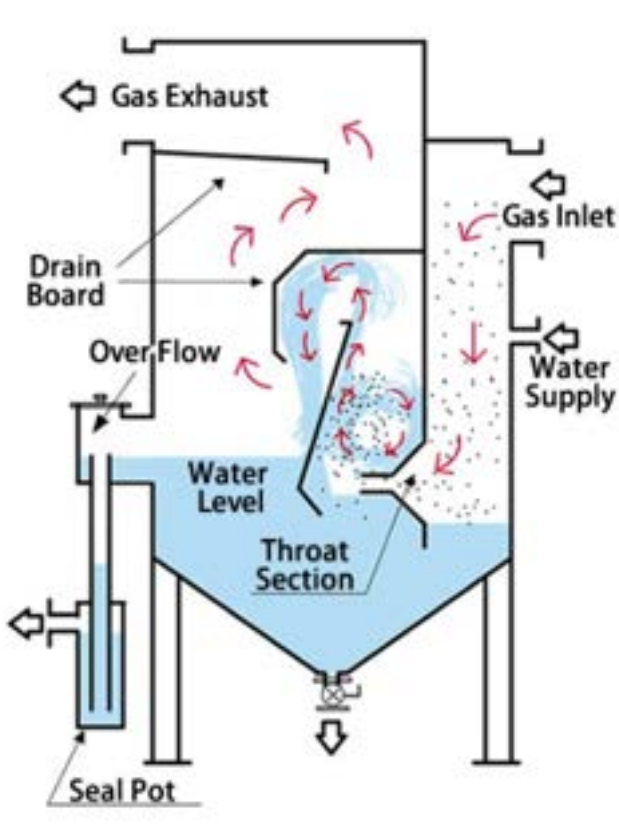

### אופן הפעולה

האבק נשאב אל הרוחץ ומופרד מזרם האוויר עלי ידי מערבולות מים עוצמתיות אשר נוצרות על ידי זרימות אוויר חזקות שעוברות דרך מבוך, השינויים החדים בכיוון הזרימה במשולב עם מהירות זרימה גבוהה גורם לאבק להיצמד למים ולהיפרד מן האוויר ולשקוע אל מיכל אגירה משופע.

### יתרונות

- יעילות סינון גבוהה.
- פשוט לאחזקה.
- צריכת מים נמוכה
- מיכל אגירה משופע מתוכנן לריקון יעיל של המים והבוצה וכולל ברז ניקוז בקוטר 160-250 מ"מ ופלאנג' נגדי לניקוי מיכל אגירה מבוצה שנדבקה לדפנות.
- ללא משאבות או חלקים נעים.
- שמירה על מפלס המים באמצעות מצוף מכני.
- הרוחץ יסופק עם ארון חשמל כולל משנה תדר.

### אופציות

- מבנה פלדה מגולוונת.
- מבנה נירוסטה 304-316.
- הצבת מפוח על גג המבנה או בסמוך לסקרבר.
- קדם מסנן מסוג ציקלון.

## משטר זרימה