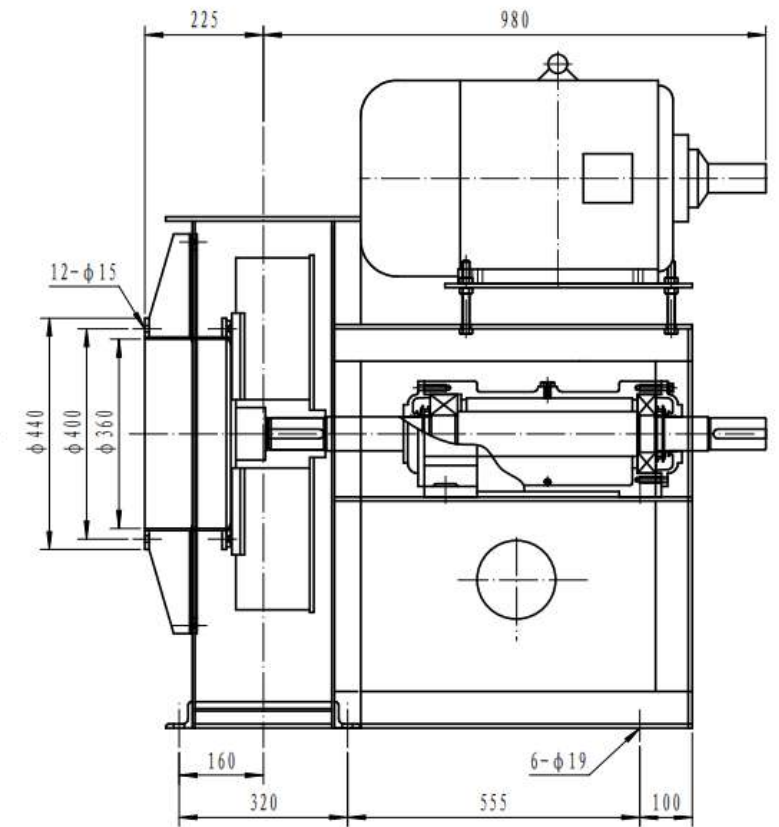

מידות והספקים קוטר 400-600 הינע ישיר סידור 4

Model No.	Inlet Size				Outlet Size				Dimensions								Foundation dimension						
	D1	D2	D3	n-d1	A1	axb=A2	A3	B1	cx d=B2	B3	n-d2	L	L1	W	W1	W2	H	H1	M	M1	N	N1	n-d3
4A	Ø200	Ø230	Ø260	6-Ø10	200	115x2=230	260	200	115x2=230	260	8-Ø10	574	154	660	374	244	688	420	380	340	490	330	4-Ø12
4.5A	Ø220	Ø250	Ø280	6-Ø10	225	135x2=270	305	225	135x2=270	305	8-Ø12	677	175	744	425	273	742	460	460	420	570	410	4-Ø15
5A	Ø250	Ø280	Ø310	8-Ø10	250	98x3=294	330	250	98x3=294	330	12-Ø12	811	197	823	470	305	839	500	480	440	680	520	4-Ø15
5.5A	Ø280	Ø310	Ø340	8-Ø10	275	105x3=315	355	275	105x3=315	355	12-Ø12	856	225	899	511	334	917	550	480	440	710	570	4-Ø15
5.7A	Ø290	Ø320	Ø350	8-Ø10	285	109x3=327	365	285	109x3=327	365	12-Ø12	926	225	929	503	346	950	570	480	440	748	608	4-Ø15
6A	Ø300	Ø340	Ø380	8-Ø10	300	116x3=348	380	300	116x3=348	380	12-Ø12	1034	225	975	554	364	990	590	520	480	860	720	4-Ø15