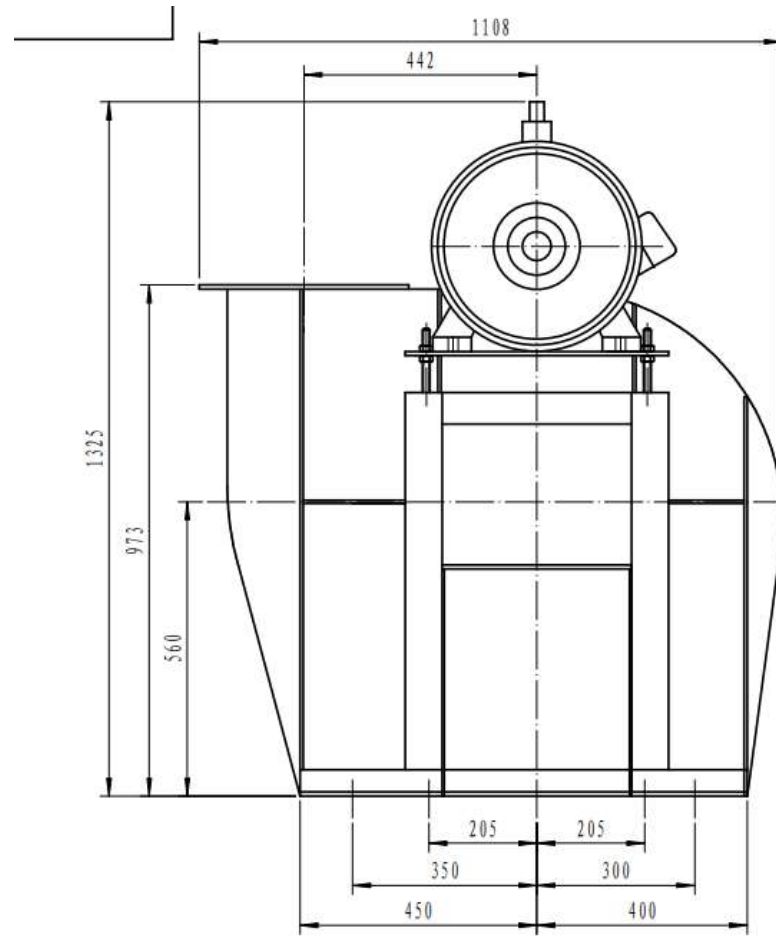

מידות והספקים קוטר 400-600 הינע ישיר סידור 4

Model No.	Inlet Size				Outlet Size				Dimensions								Foundation dimension						
	D1	D2	D3	n-d1	A1	axb=A2	A3	B1	cx d=B2	B3	n-d2	L	L1	W	W1	W2	H	H1	M	M1	N	N1	n-d3
4A	Ø200	Ø230	Ø260	6-Ø10	200	115x2=230	260	200	115x2=230	260	8-Ø10	574	154	660	374	244	688	420	380	340	490	330	4-Ø12
4.5A	Ø220	Ø250	Ø280	6-Ø10	225	135x2=270	305	225	135x2=270	305	8-Ø12	677	175	744	425	273	742	460	460	420	570	410	4-Ø15
5A	Ø250	Ø280	Ø310	8-Ø10	250	98x3=294	330	250	98x3=294	330	12-Ø12	811	197	823	470	305	839	500	480	440	680	520	4-Ø15
5.5A	Ø280	Ø310	Ø340	8-Ø10	275	105x3=315	355	275	105x3=315	355	12-Ø12	856	225	899	511	334	917	550	480	440	710	570	4-Ø15
5.7A	Ø290	Ø320	Ø350	8-Ø10	285	109x3=327	365	285	109x3=327	365	12-Ø12	926	225	929	503	346	950	570	480	440	748	608	4-Ø15
6A	Ø300	Ø340	Ø380	8-Ø10	300	116x3=348	380	300	116x3=348	380	12-Ø12	1034	225	975	554	364	990	590	520	480	860	720	4-Ø15