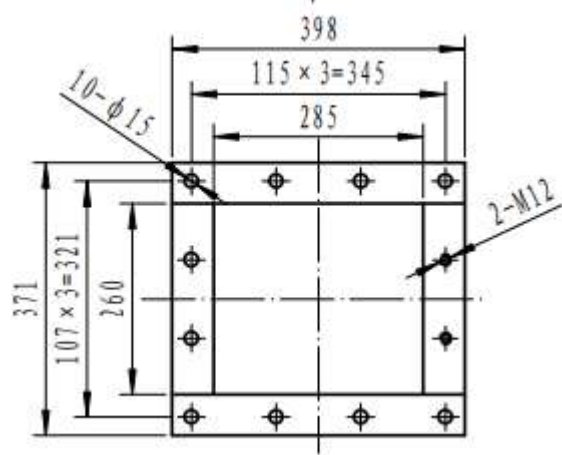

מידות והספקים קוטר 400-600 הינע ישיר סידור 4

Model No.	Inlet Size				Outlet Size				Dimensions								Foundation dimension						
	D1	D2	D3	n-d1	A1	axb=A2	A3	B1	cx d=B2	B3	n-d2	L	L1	W	W1	W2	H	H1	M	M1	N	N1	n-d3
4A	Ø200	Ø230	Ø260	6-Ø10	200	115x2=230	260	200	115x2=230	260	8-Ø10	574	154	660	374	244	688	420	380	340	490	330	4-Ø12
4.5A	Ø220	Ø250	Ø280	6-Ø10	225	135x2=270	305	225	135x2=270	305	8-Ø12	677	175	744	425	273	742	460	460	420	570	410	4-Ø15
5A	Ø250	Ø280	Ø310	8-Ø10	250	98x3=294	330	250	98x3=294	330	12-Ø12	811	197	823	470	305	839	500	480	440	680	520	4-Ø15
5.5A	Ø280	Ø310	Ø340	8-Ø10	275	105x3=315	355	275	105x3=315	355	12-Ø12	856	225	899	511	334	917	550	480	440	710	570	4-Ø15
5.7A	Ø290	Ø320	Ø350	8-Ø10	285	109x3=327	365	285	109x3=327	365	12-Ø12	926	225	929	503	346	950	570	480	440	748	608	4-Ø15
6A	Ø300	Ø340	Ø380	8-Ø10	300	116x3=348	380	300	116x3=348	380	12-Ø12	1034	225	975	554	364	990	590	520	480	860	720	4-Ø15