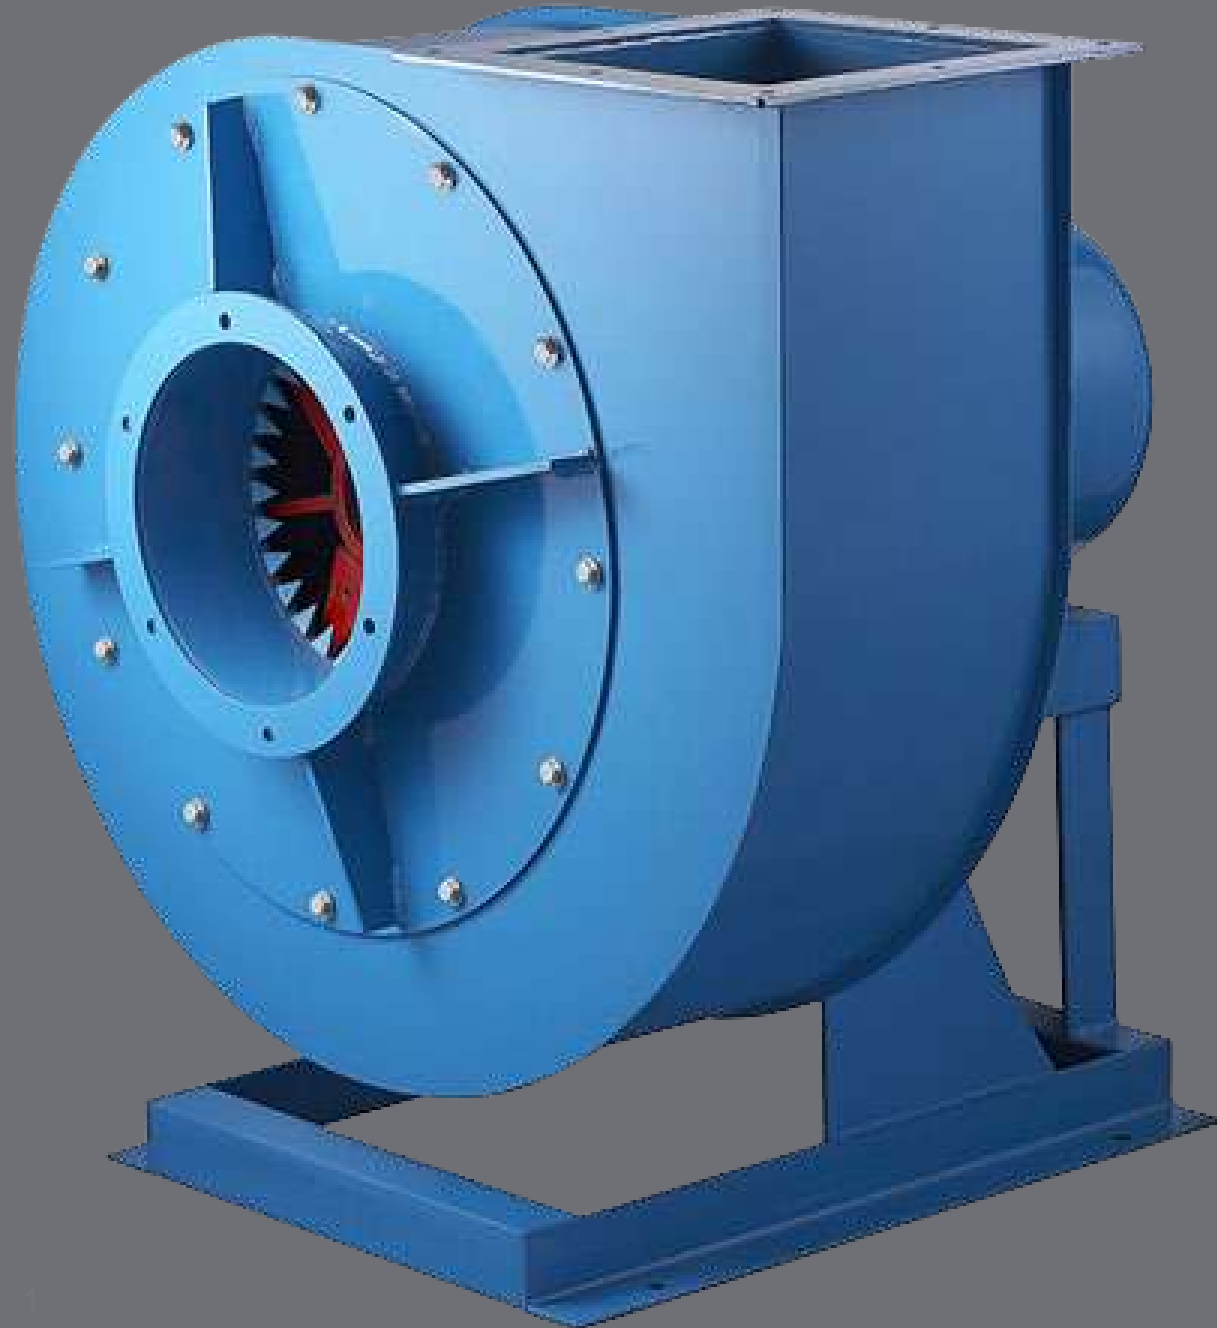

מפוחים צנטריפוגליים, לשינוע חומר
סדרת JQZ

- JQZ הינו מפוח צנטריפוגלי בעל מאיץ רדיאלי המשמש להזרים אויר, גזים ואדים בהם יש ריכוז חלקיקים גבוה ועומס מוצקים
- תכונתו המיוחדת של דגם JQZ הינו שהוא מסוגל גם לעבוד במצבים בהם ישנן רצועות חומר ארוכות כגון רצועות נייר, רצועות פלסטיק וסיבים אשר גורמים לסתימת מאיצים אחרים
- המאיץ הרדיאלי מותאם במיוחד לעבודה עם מוצקים מכיוון שהגיאומטריה של הלהבים איננה מאפשרת הצטברות מוצקים על קצבותיהם, בנוסף על המאיץ ניתן להתקין סכיני קיצוץ חומר

תעשיות

- מערכות הפרדת פסולות
- נייר
- עץ
- חקלאות

יתרונות טכנולוגיים

- כל חלקי המפוח חתוכים בחיתוך לייזר, גוף המפוח מרותך ריתוך מלא ובנוי מפחים עבים המקנה חוזק מכני
- כפות מוארכות ומסיביות המרותכות ריתוך מלא לגוף המאיץ ולנבה של המפוח תכונה המקנה חוזק מכני נוסף ומעבר חומר בצורה יעילה יותר דרך המאיץ
- סכיני חיתוך פריקים וניתנים להשחזה עבור קיצוץ רצועות חומר ארוכות ומניעת סתימה בתעלות
- הינע ישיר סידור 4 או 9 או הינע רצועות – ואפשרות חיבור למערכות הינע של טרקטורים