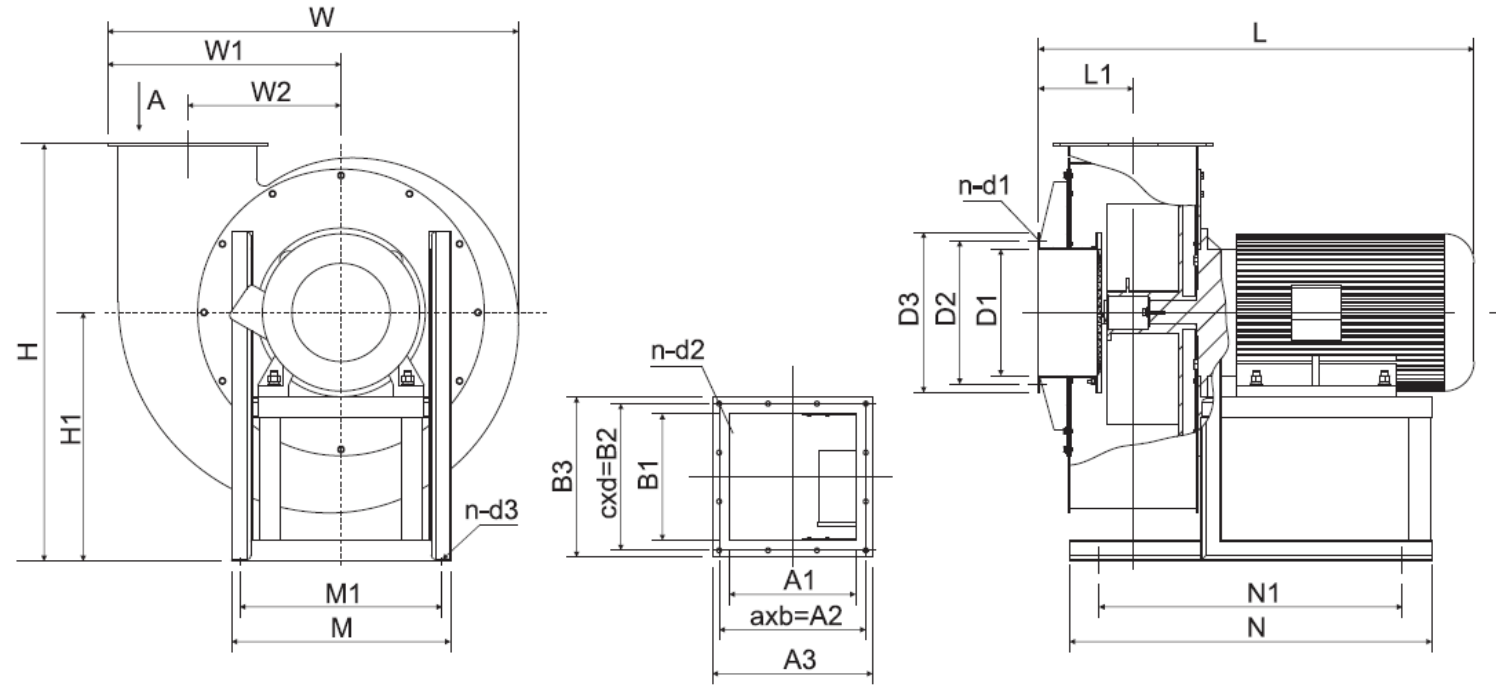

מידות והספקים קוטר 400-600 הינע ישיר סידור 4

Model No.	Inlet Size				Outlet Size				Dimensions								Foundation dimension						
	D1	D2	D3	n-d1	A1	axb=A2	A3	B1	cx d=B2	B3	n-d2	L	L1	W	W1	W2	H	H1	M	M1	N	N1	n-d3
4A	Ø200	Ø230	Ø260	6-Ø10	200	115x2=230	260	200	115x2=230	260	8-Ø10	574	154	660	374	244	688	420	380	340	490	330	4-Ø12
4.5A	Ø220	Ø250	Ø280	6-Ø10	225	135x2=270	305	225	135x2=270	305	8-Ø12	677	175	744	425	273	742	460	460	420	570	410	4-Ø15
5A	Ø250	Ø280	Ø310	8-Ø10	250	98x3=294	330	250	98x3=294	330	12-Ø12	811	197	823	470	305	839	500	480	440	680	520	4-Ø15
5.5A	Ø280	Ø310	Ø340	8-Ø10	275	105x3=315	355	275	105x3=315	355	12-Ø12	856	225	899	511	334	917	550	480	440	710	570	4-Ø15
5.7A	Ø290	Ø320	Ø350	8-Ø10	285	109x3=327	365	285	109x3=327	365	12-Ø12	926	225	929	503	346	950	570	480	440	748	608	4-Ø15
6A	Ø300	Ø340	Ø380	8-Ø10	300	116x3=348	380	300	116x3=348	380	12-Ø12	1034	225	975	554	364	990	590	520	480	860	720	4-Ø15