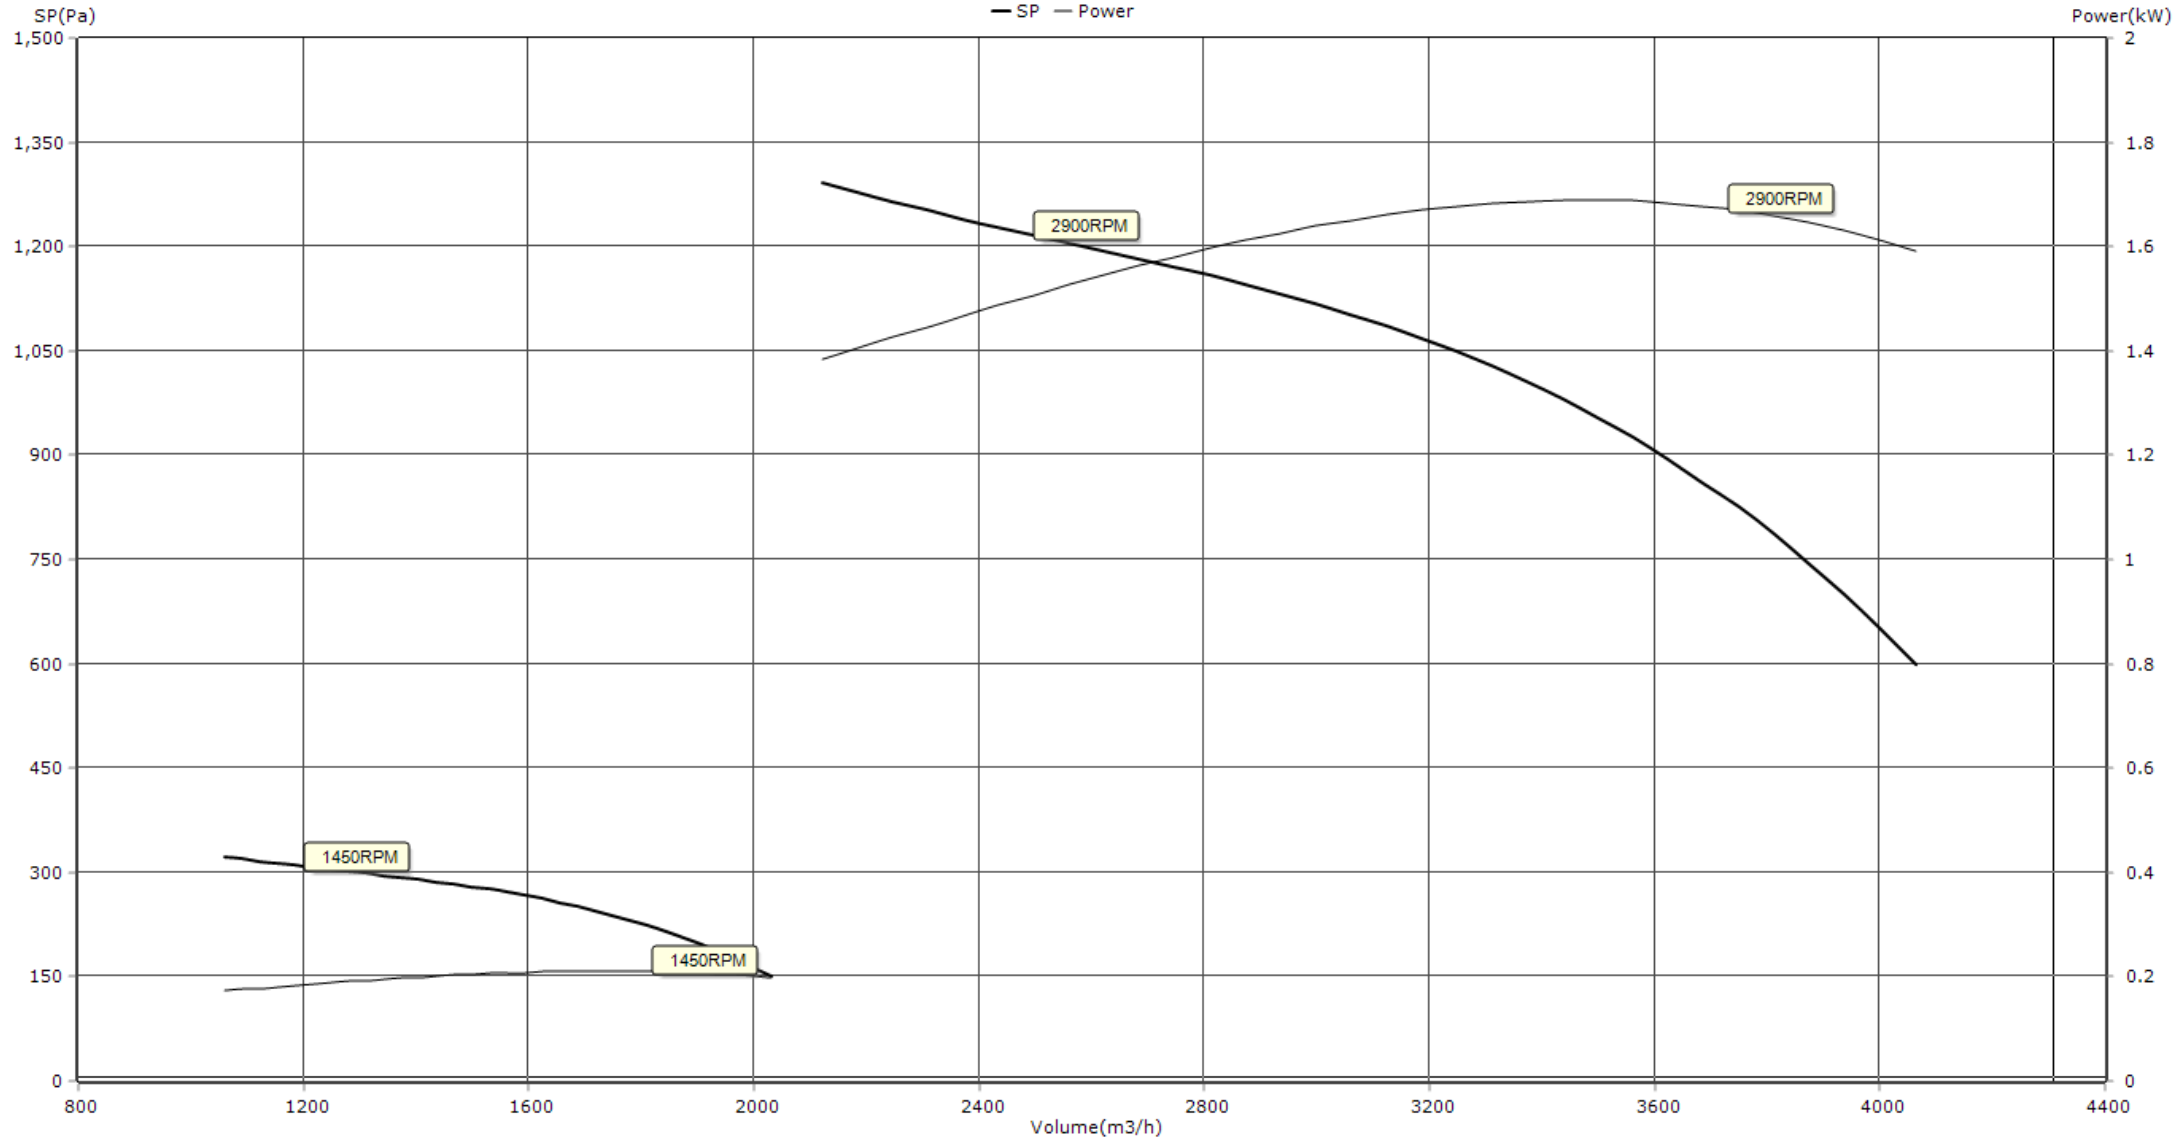

BCS-BS-315BS-A