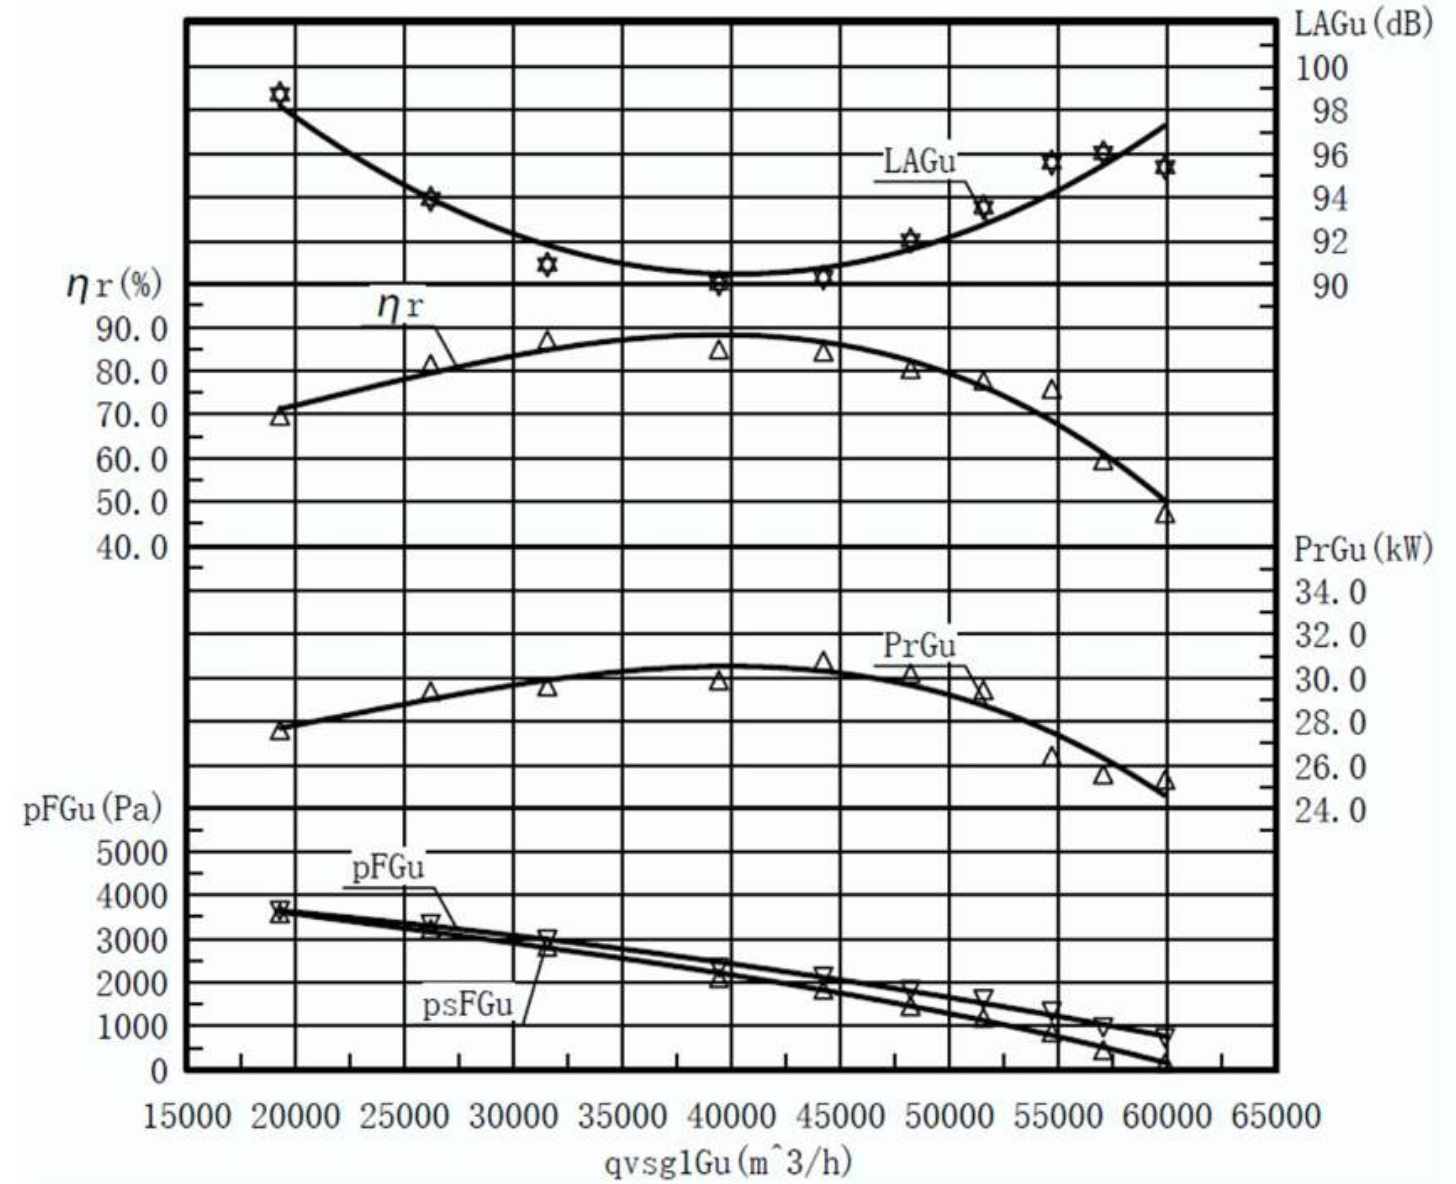

BCS-BS-710BS-A

BCS-BS-800BS-A

אנו זמינים לכל שאלה או בקשה

בטלפון או בדוא"ל

- סניף צפון - 052-6915111,
- קיבוץ כפר בלום 1215000
- סניף מרכז/דרום - 07-37870729,
- ניצני עוז 27, ערוגות

אתרנו באינטרנט www.airms.co.il