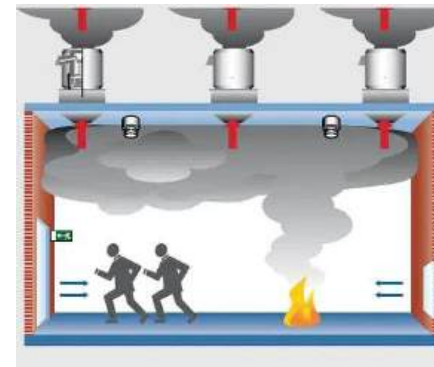

- BCS הינו מפוח תעשייתי רב-תכליתי, המיועד למגוון יישומים: אוורור תעשייתי כללי, שאיבת אוויר רווי עשן ושמן ממתבחים מוסדיים, ופינוי עשן בשעת חירום, המפוח נבדק ואושר לפי ת"י 1001 חלק 7 לפינוי עשן בשעת חירום.
- המפוח מתוכנן לעבודה רציפה ואמינה, עם הינע ישיר - סידור 4, פעולה שקטה, נצילות גבוהה ותחזוקה מינימלית.
- כפות מאיץ קמורות לאחור בעל יעילות גבוהה וטווח עבודה רחב, המסייע לשמירה על ביצועים יציבים גם בשינויים בתנאי ההפעלה.
 - תכנון אווירודינמי מבוסס CFD לשיפור זרימת האוויר, עקומות הביצועים ויציבות העבודה.
 - תכנון מבני מתקדם מבוסס FEA לחוזק מכני, עמידות גבוהה ואורך חיים ממושך.
 - מבנה קומפקטי ונגיש לתחזוקה, המאפשר פירוק, ניקוי והחלפת רכיבים בצורה נוחה ומהירה.
 - כל מאיץ עובר איזון סטטי ודינמי בהתאם ל- ISO 14694 / ISO 21940-11, בדרגת איזון G 6.3.
 - אחריות: שנתיים.

יישומים

שאיבת אבק

אוורור תעשייתי

פינוי עשן בשעת חירום

מערכות בישול מסחריות

- מכלולי המפוח מיוצרים בחיתוך לייזר, בית הלולייין והמאיץ מורכבים ומחוברים בריתוך.
- קונוס הכניסה מיוצר בכבישה - Press Forming.
- גימור בצביעה באבקה - Powder Coating, ולאחר מכן קלייה בתנור.
- מאיץ בעל כפות קמורות לאחור - Backward Curved.
- קונוס הכניסה וקונוס המאיץ מתוכננים במרווח מינימלי לשיפור זרימת האוויר אל המאיץ.
- כל מאיץ עובר איזון סטטי ודינמי בהתאם ל- ISO 14694 / ISO 21940-11 ובדרגת איזון G 6.3.

אופציות

- מבנה נירוסטה 304-316
- הינע ישיר סידור 4 ו 8 והינע רצועות
- מנוע בתקן ATEX
- מאיץ קירור לעבודה קבועה בטמפרטורה של עד 450C°

- דלת שירות ייעודית לניקוי בית הלולייין והמאיץ, בהתאם לדרישות ת"י 1001 חלק 6.
- מכסה מגן למנוע.
- מפסק טכנאים (מפסק תחזוקה) מקומי לניתוק והבטחת הזנת החשמל למנוע לצורך עבודות שירות/תחזוקה.
- רשת הגנה בפתח הסניקה
- בולמי רעידות לשיכוך ויברציות והפחתת העברת רעש למבנה.
- אוזני הרמה (Lifting Lugs) מובנות בגוף המפוח, המיועדות לחיבור כבלי הרמה לצורך הנפה בטוחה של המפוח
- פתח ייעודי לניקוז נוזלים מבית הלולייין