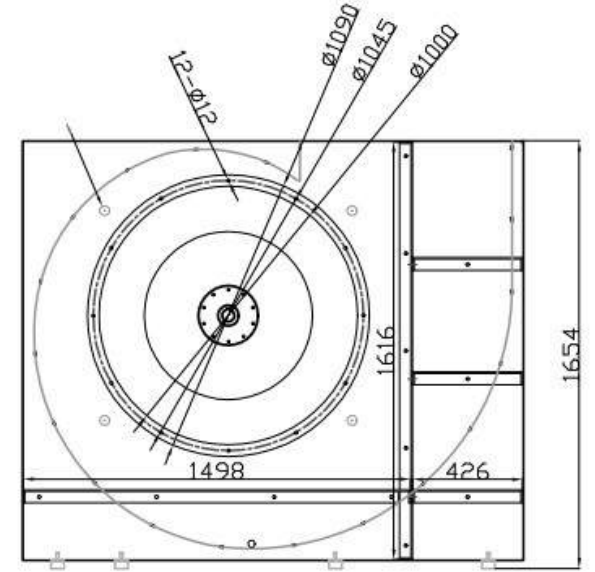

BCS-BS-710BS-A

BCS-BS-800BS-A

אנו זמינים לכל שאלה או בקשה

בטלפון או בדוא"ל

- סניף צפון - 052-6915111,
- קיבוץ כפר בלום 1215000
- סניף מרכז/דרום - 07-37870729,
- ניצני עוז 27, ערוגות

אתרנו באינטרנט www.airms.co.il