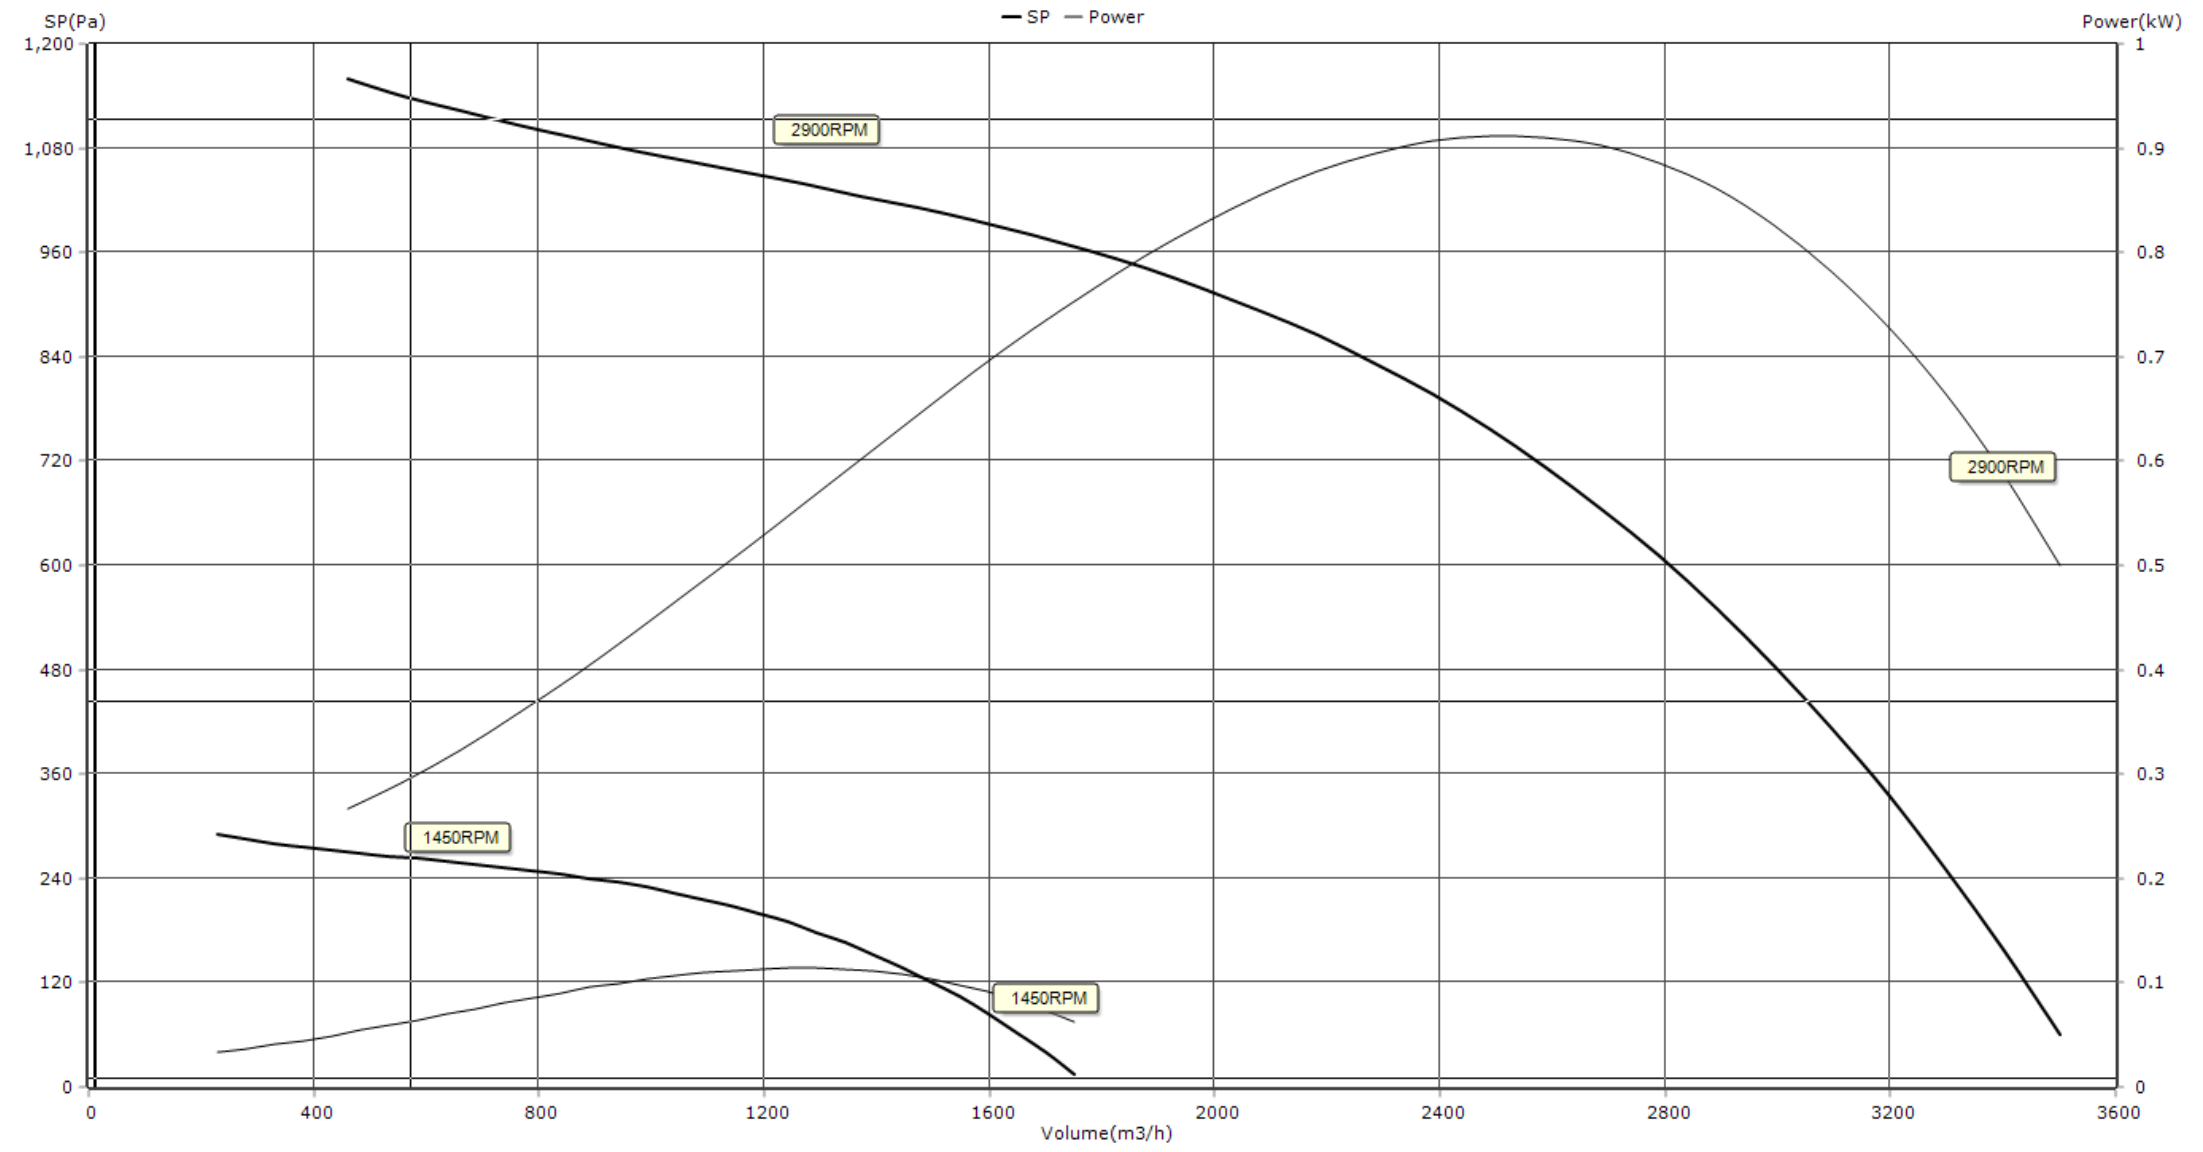

BCS-BS-280BS-A