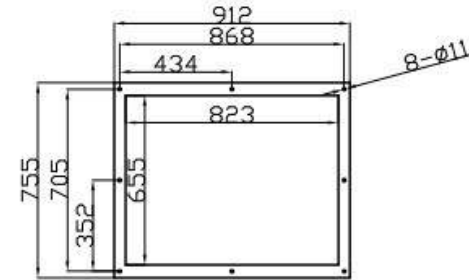

BCS-BS-710BS-A

BCS-BS-800BS-A

אנו זמינים לכל שאלה או בקשה

בטלפון או בדוא"ל

- סניף צפון - 052-6915111,
- קיבוץ כפר בלום 1215000
- סניף מרכז/דרום - 07-37870729,
- ניצני עוז 27, ערוגות

אתרנו באינטרנט www.airms.co.il